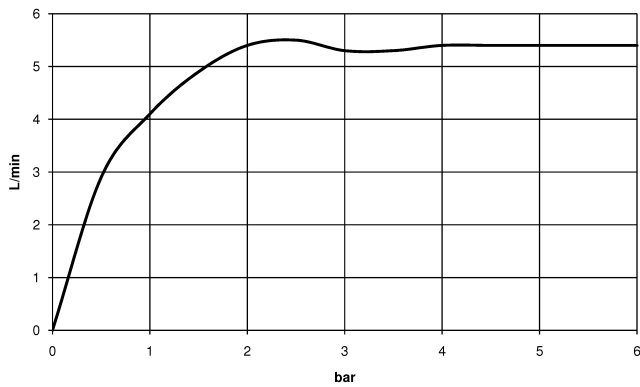

MEM eSET Touchfree Batteria lavabo senza piletta con regolazione della temperatura - Cromato

MEM

ST 010 104 9782

- sporgenza 200 mm
- bocca fissa
- Getto squadrato con aria
- altezza rubinetteria 321 mm
- altezza fino al rompigitto 190 mm
- diametro foro 35 mm
- rosetta 60 x 60 mm
- 2x tubo flessibile di mandata M 10 x 1 avvitato, tenuta controllata
- ingresso 1/2"
- portata max 5,7 l/min
- senza piombo
- Questo prodotto può aiutare un edificio a soddisfare i requisiti dei Green Building Rating Systems, ad es. LEED®, BREEAM®, DGNB

Diagramma di portata

Certificati

LGA_28441.

GDV_0400289.

ST 010 104 9782

Elenco delle parti di ricambio

N.	Codice articolo	Denominazione	Quantità necessaria	Tempo di produzione
1	90 28 22 155 01-00	bocca di erogazione	1	10
2	09 27 78 034-00	rosetta	1	10
3	09 11 10 054 10 90	attacco	1	2
4	09 14 10 130 90	guarnizione	1	2
5	09 11 10 055 10 90	attacco	1	2
6	04 30 04 016 00 90	flessibile	2	60
7	04 23 10 009 01 90	set di fissaggio	1	2
8	90 14 10 060 00 90	guarnizione	1	2
9	09 31 20 065 90	tappo	1	2
10	90 23 30 040 00-00	giunto a vite	2	10