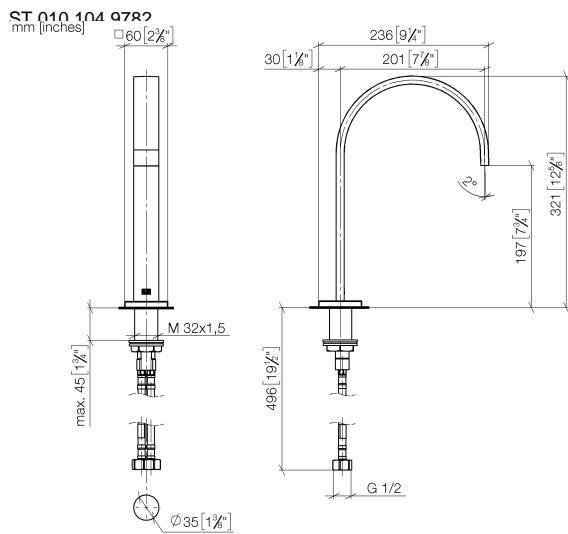

ST 010 104 9782
mm [inches]

Certificati

LGA_29120.	WRAS_1906116.	IAPMO_EGS.	CE000001_eSet_Tou chfree_20171206_D E_signed.	CE000002_eSet_Tou chfree_20171206_E N_signed.
LGA_29119.				

ST 010 104 9782

Elenco delle parti di ricambio

MEM eSET Touchfree Batteria lavabo senza piletta con regolazione della temperatura - Cromato

MEM

ST 010 104 9782

- sporgenza 200 mm
- bocca fissa
- Getto squadrato con aria
- altezza rubinetteria 321 mm
- altezza fino al rompigitto 190 mm
- diametro foro 35 mm
- rosetta 60 x 60 mm
- 2x tubo flessibile di mandata M 10 x 1 avvitato, tenuta controllata
- ingresso 1/2"
- portata max 5,7 l/min
- senza piombo
- Questo prodotto può aiutare un edificio a soddisfare i requisiti dei Green Building Rating Systems, ad es. LEED®, BREEAM®, DGNB

Diagramma di portata

Certificati

LGA_28441.

GDV_0400289.

ST 010 104 9782

Elenco delle parti di ricambio

N.	Codice articolo	Denominazione	Quantità necessaria	Tempo di produzione
1	90 28 22 155 01-00	bocca di erogazione	1	10
2	09 27 78 034-00	rosetta	1	10
3	09 11 10 054 10 90	attacco	1	2
4	09 14 10 130 90	guarnizione	1	2
5	09 11 10 055 10 90	attacco	1	2
6	04 30 04 016 00 90	flessibile	2	60
7	04 23 10 009 01 90	set di fissaggio	1	2
8	90 14 10 060 00 90	guarnizione	1	2
9	09 31 20 065 90	tappo	1	2
10	90 23 30 040 00-00	giunto a vite	2	10