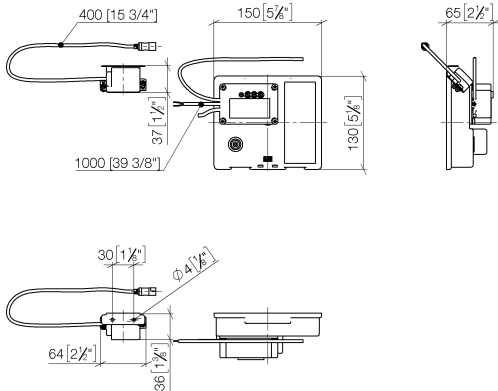

Prodotti complementari necessari

eSET Touchfree Batteria lavabo con regolazione della temperatura da combinare con rubinetterie da parete - 35 741 970 90

- Profondità d'incasso max. 125 mm
- profondità d'incasso min. 90 mm

ST 010 104 9782
mm [inches]

Certificati

LGA_29120.	WRAS_1906116.	IAPMO_EGS.	CE000001_eSet_Tou chfree_20171206_D E_signed.	CE000002_eSet_Tou chfree_20171206_E N_signed.
LGA_29119.				

ST 010 104 9782

Elenco delle parti di ricambio

MEM eSET Touchfree Batteria lavabo senza piletta con regolazione della temperatura - Cromato

MEM

ST 010 104 9782

- sporgenza 200 mm
- bocca fissa
- Getto squadrato con aria
- altezza rubinetteria 321 mm
- altezza fino al rompigitto 190 mm
- diametro foro 35 mm
- rosetta 60 x 60 mm
- 2x tubo flessibile di mandata M 10 x 1 avvitato, tenuta controllata
- ingresso 1/2"
- portata max 5,7 l/min
- senza piombo
- Questo prodotto può aiutare un edificio a soddisfare i requisiti dei Green Building Rating Systems, ad es. LEED®, BREEAM®, DGNB

Diagramma di portata

Certificati

LGA_28441.

GDV_0400289.

ST 010 104 9782

Elenco delle parti di ricambio

N.	Codice articolo	Denominazione	Quantità necessaria	Tempo di produzione
1	90 28 22 155 01-00	bocca di erogazione	1	10
2	09 27 78 034-00	rosetta	1	10
3	09 11 10 054 10 90	attacco	1	2
4	09 14 10 130 90	guarnizione	1	2
5	09 11 10 055 10 90	attacco	1	2
6	04 30 04 016 00 90	flessibile	2	60
7	04 23 10 009 01 90	set di fissaggio	1	2
8	90 14 10 060 00 90	guarnizione	1	2
9	09 31 20 065 90	tappo	1	2
10	90 23 30 040 00-00	giunto a vite	2	10