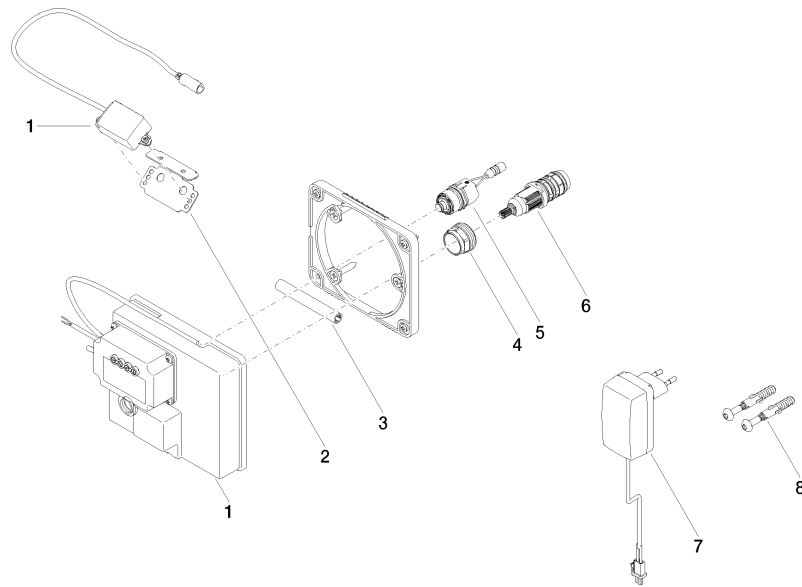

ST 010 104 9782

Elenco delle parti di ricambio

N.	Codice articolo	Denominazione	Quantità necessaria	Tempo di produzione
1	90 10 01 177 00 90	accessori elettrici	1	2
2	90 17 20 199 00 90	sostegno	1	2
3	90 23 01 124 00 90	bussola	1	2
4	09 23 10 129 90	dado	1	2
5	04 30 50 079 00 90	valvola	1	2
6	90 15 02 013 00 90	cartuccia	1	2
7	04 10 01 246 00 90	accessori elettrici	1	2
8	04 30 31 024 01 90	set di fissaggio	1	2