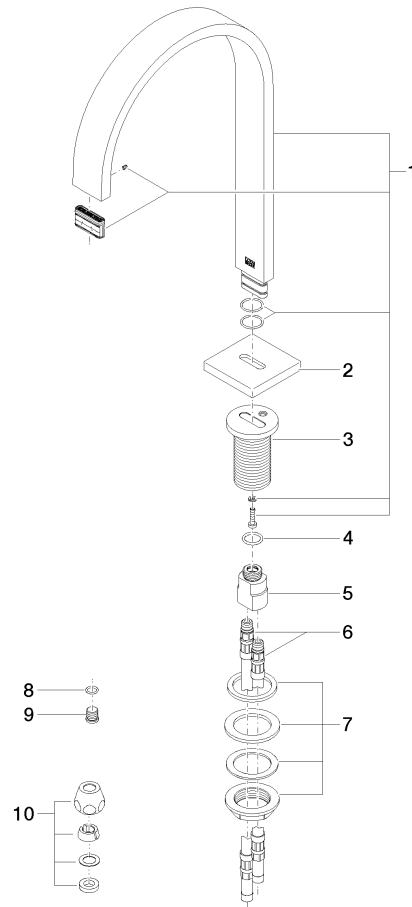

N.	Codice articolo	Denominazione	Quantità necessaria	Tempo di produzione
1	90 10 01 177 00 90	accessori elettrici	1	2
2	90 17 20 199 00 90	sostegno	1	2
3	90 23 01 124 00 90	bussola	1	2
4	09 23 10 129 90	dado	1	2
5	04 30 50 079 00 90	valvola	1	2
6	90 15 02 013 00 90	cartuccia	1	2
7	04 10 01 246 00 90	accessori elettrici	1	2
8	04 30 31 024 01 90	set di fissaggio	1	2

MEM eSET Touchfree Batteria lavabo senza piletta con regolazione della temperatura - Cromato

MEM

ST 010 104 9782

- sporgenza 200 mm
- bocca fissa
- Getto squadrato con aria
- altezza rubinetteria 321 mm
- altezza fino al rompigitto 190 mm
- diametro foro 35 mm
- rosetta 60 x 60 mm
- 2x tubo flessibile di mandata M 10 x 1 avvitato, tenuta controllata
- ingresso 1/2"
- portata max 5,7 l/min
- senza piombo
- Questo prodotto può aiutare un edificio a soddisfare i requisiti dei Green Building Rating Systems, ad es. LEED®, BREEAM®, DGNB

Diagramma di portata

Certificati

LGA_28441.

GDV_0400289.

ST 010 104 9782

Elenco delle parti di ricambio

N.	Codice articolo	Denominazione	Quantità necessaria	Tempo di produzione
1	90 28 22 155 01-00	bocca di erogazione	1	10
2	09 27 78 034-00	rosetta	1	10
3	09 11 10 054 10 90	attacco	1	2
4	09 14 10 130 90	guarnizione	1	2
5	09 11 10 055 10 90	attacco	1	2
6	04 30 04 016 00 90	flessibile	2	60
7	04 23 10 009 01 90	set di fissaggio	1	2
8	90 14 10 060 00 90	guarnizione	1	2
9	09 31 20 065 90	tappo	1	2
10	90 23 30 040 00-00	giunto a vite	2	10